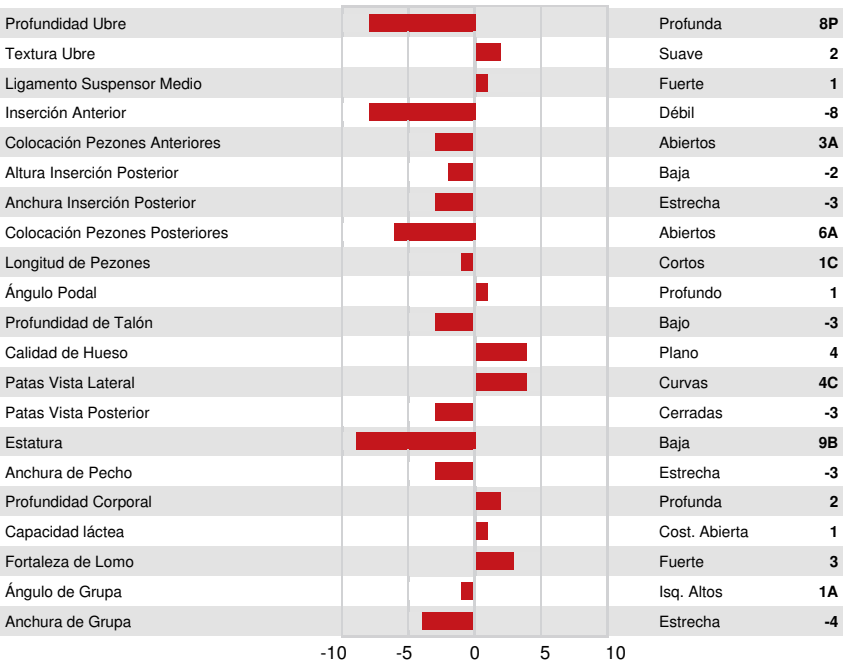

CHARLESDALE SUPERSTITION
 MISTY SPRINGS SHOTTLE SATIN VG-86-2YR-CAN 17*
 PICSTON SHOTTLE
 WILLSONA FREELANCE SIZZLE VG-86-2YR-CAN 10*
 BRAEDALE FREELANCE
 GEN-I-BEQ CONVINCER SILVER VG-88-4YR-CAN 16*

GLPI +2433 PRO\$ -17

DPF RDF BLF BYF CVF HH1F HH2F HH3F HH4F HH5F HH6F HCDF HMWF

Num.Reg #: HOCANM11113977 aAa: 315426 DMS: 135
 Nacimiento: 07/02/2010 Kappa Caseina: AB Beta Caseina: A2A2

PRODUCCION		17 Rebaños	43 Hijas	96% Rep.	GEBV 24*DEC		
Leche kg	250	Grasa kg	3	Grasa %	-0.05	Proteína kg	0
Proteína %	-0.07	Proteína %	-0.07	Proteína %	-0.07	Proteína %	-0.07
Eficiencia de Conversión	95	RMC	106	Eficiencia Metano			

TIPO 17 Rebaños 38 Hijas 93% Rep. GEBV 24*DEC

Tipo	-3	Fortaleza Lechera	0
Sistema Mamario	-5	Grupa	0
Patas	1	% BB o mejor	53

WARGO-ACRES MELINDA

WARGO-ACRES MELINDA

MISTY SPRINGS SHOTTLE SATIN

Dam